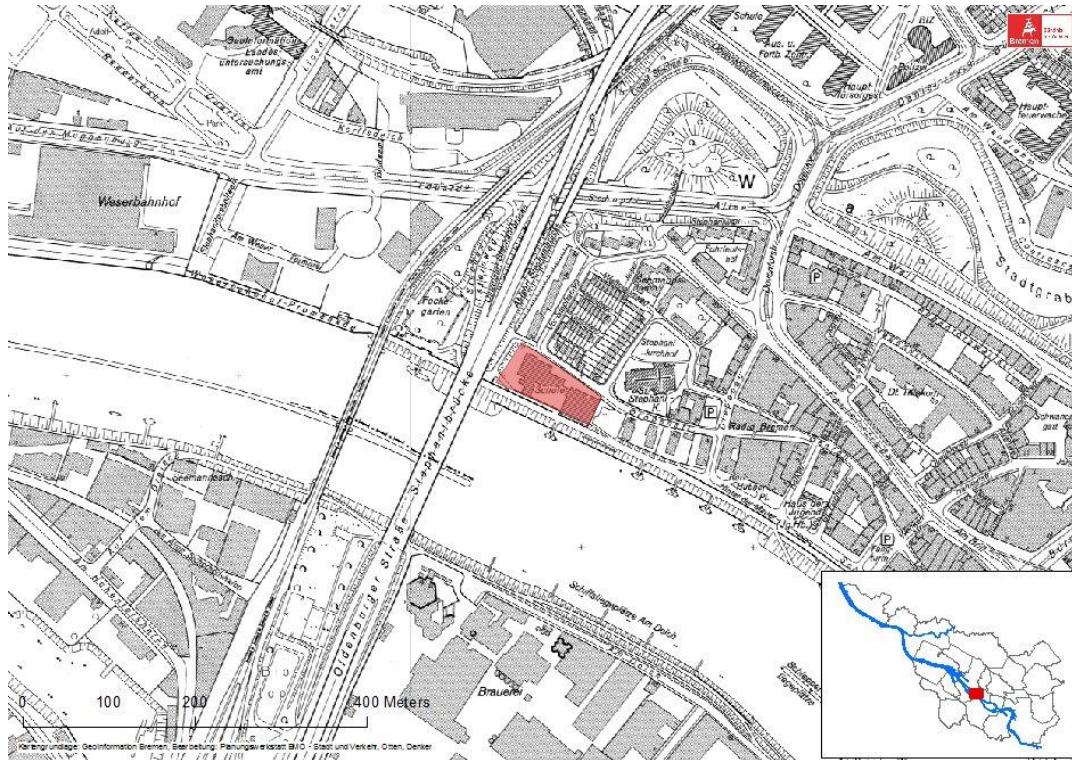

# Wohnprojekt Stephanitor

Stadtteil: Mitte

Bezirk: Mitte

## 40+-Fläche auf Basis der Deutschen Grundkarte 1:5000:

## Luftbild der 40+-Fläche:

**Kontakt zur Stadtplanung beim Senator für Umwelt, Bau und Verkehr in Bremen:**

**Stadtplanungsbezirk:** Mitte

**Telefon:** 0421 / 361 2384

**Name:** Angela Weiskopf

**E-Mail:** [angela.weiskopf@bau.bremen.de](mailto:angela.weiskopf@bau.bremen.de)