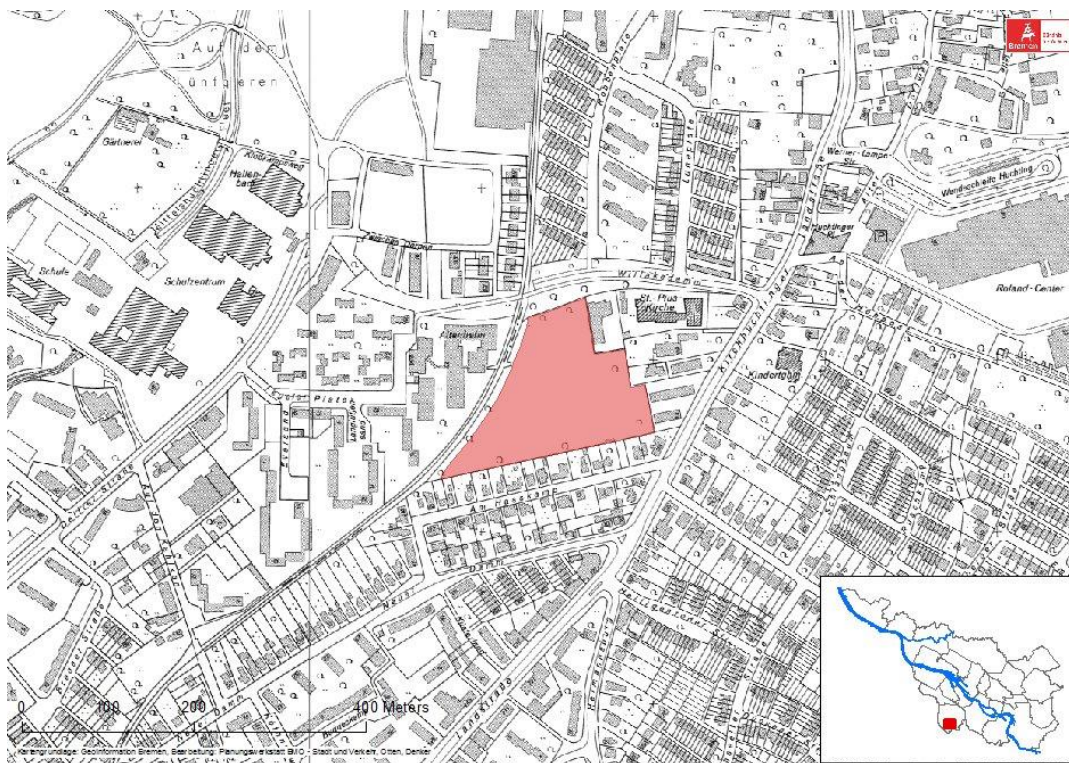

40+-Fläche auf Basis der Deutschen Grundkarte 1:5000:

Luftbild der 40+-Fläche:

Kontakt zur Stadtplanung beim Senator für Umwelt, Bau und Verkehr in Bremen:

Stadtplanungsbezirk: Süd

Telefon: 0421 / 361 10185