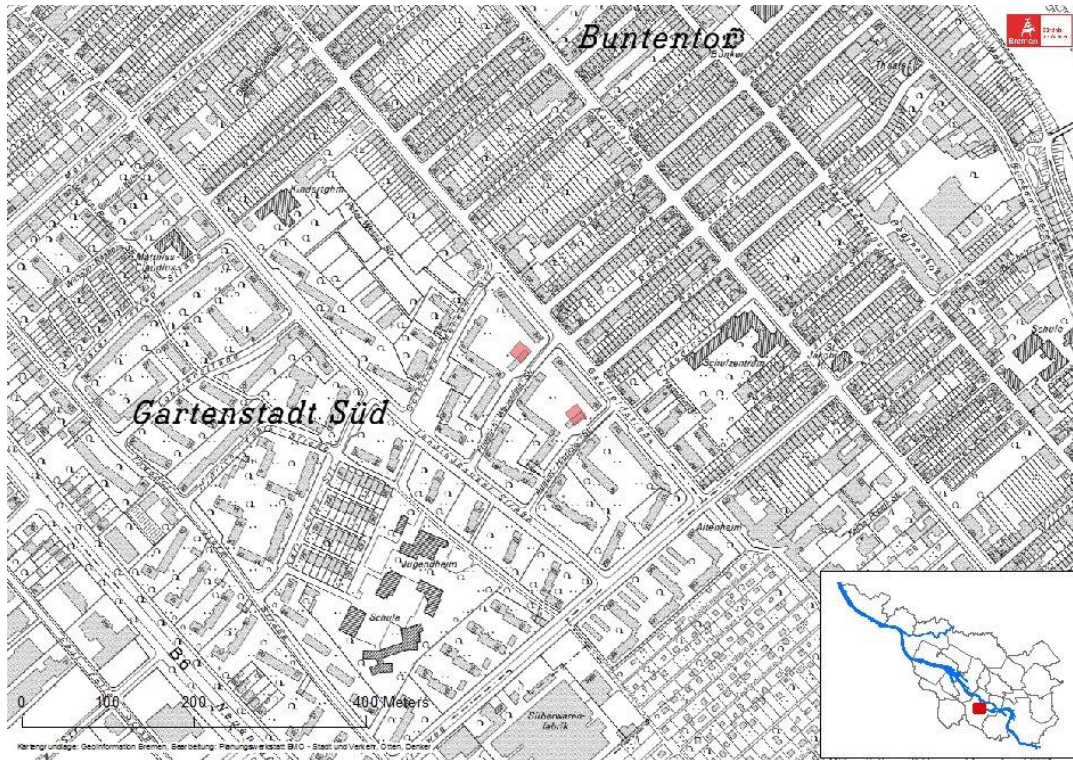

40+-Fläche auf Basis der Deutschen Grundkarte 1:5000:

Luftbild der 40+-Fläche:

Kontakt zur Stadtplanung beim Senator für Umwelt, Bau und Verkehr in Bremen:

Stadtplanungsbezirk: Süd

Telefon: 0421 / 361 10185