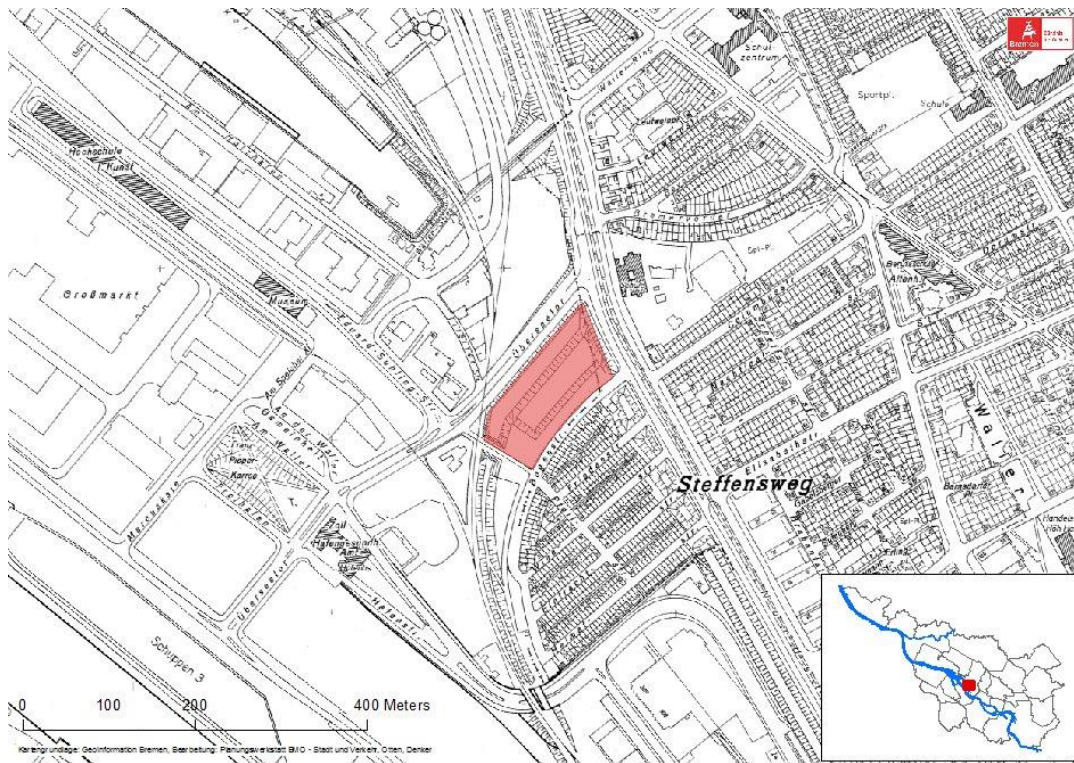

Bogenstraße / Waller Wied

Stadtteil: Walle

Bezirk: West

40+-Fläche auf Basis der Deutschen Grundkarte 1:5000:

Luftbild der 40+-Fläche:

Kontakt zur Stadtplanung beim Senator für Umwelt, Bau und Verkehr in Bremen: