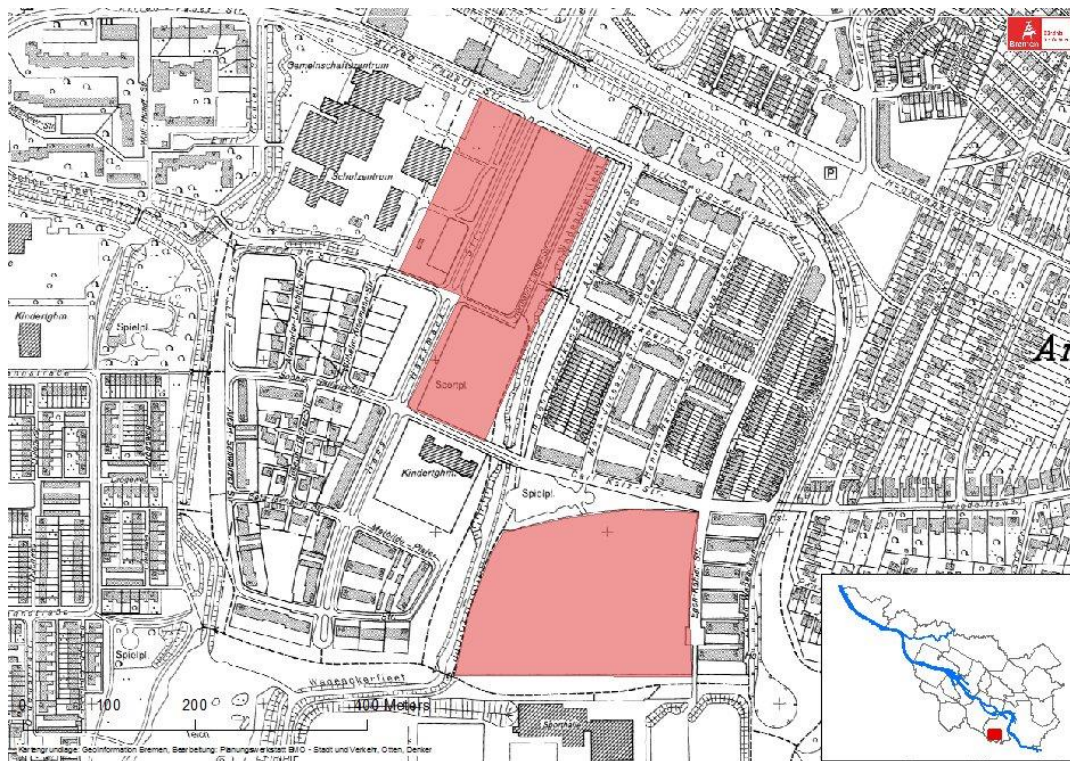

Arsten Südwest 1+2

Stadtteil: Obervieland

Bezirk: Süd

40+-Fläche auf Basis der Deutschen Grundkarte 1:5000:

Luftbild der 40+-Fläche:

Kontakt zur Stadtplanung beim Senator für Umwelt, Bau und Verkehr in Bremen: