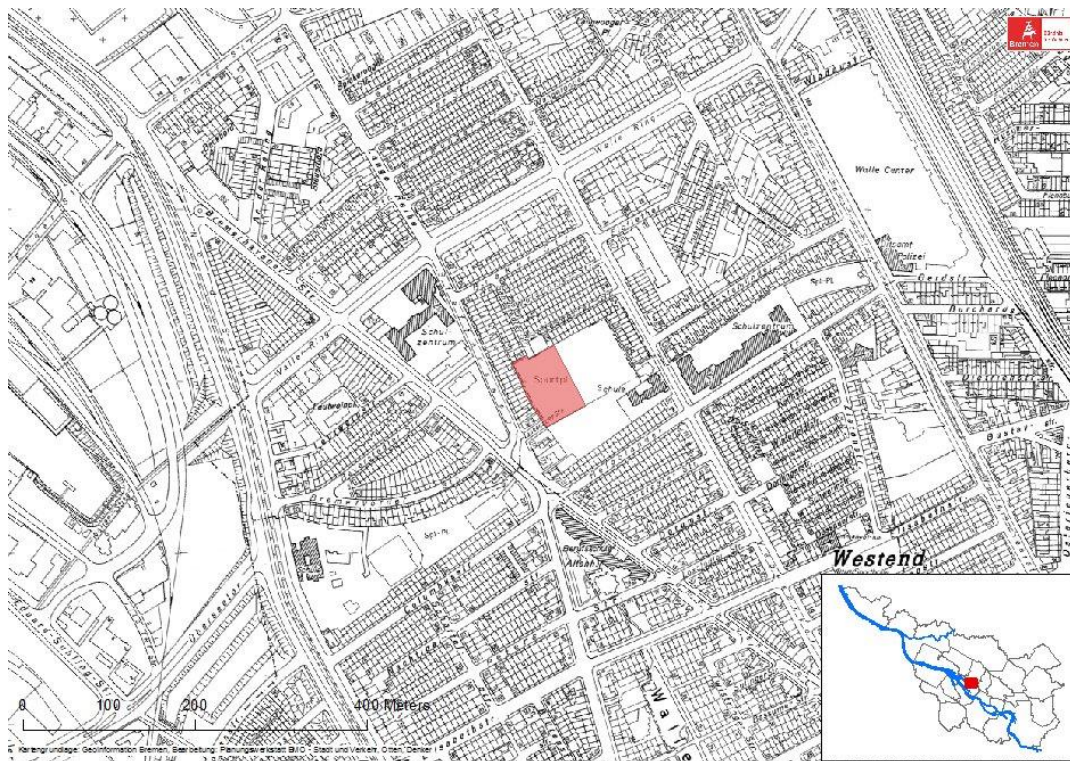

Dedesdorfer Platz

Stadtteil: Walle

Bezirk: West

40+-Fläche auf Basis der Deutschen Grundkarte 1:5000:

Luftbild der 40+-Fläche:

Kontakt zur Stadtplanung beim Senator für Umwelt, Bau und Verkehr in Bremen:

Stadtplanungsbezirk: West