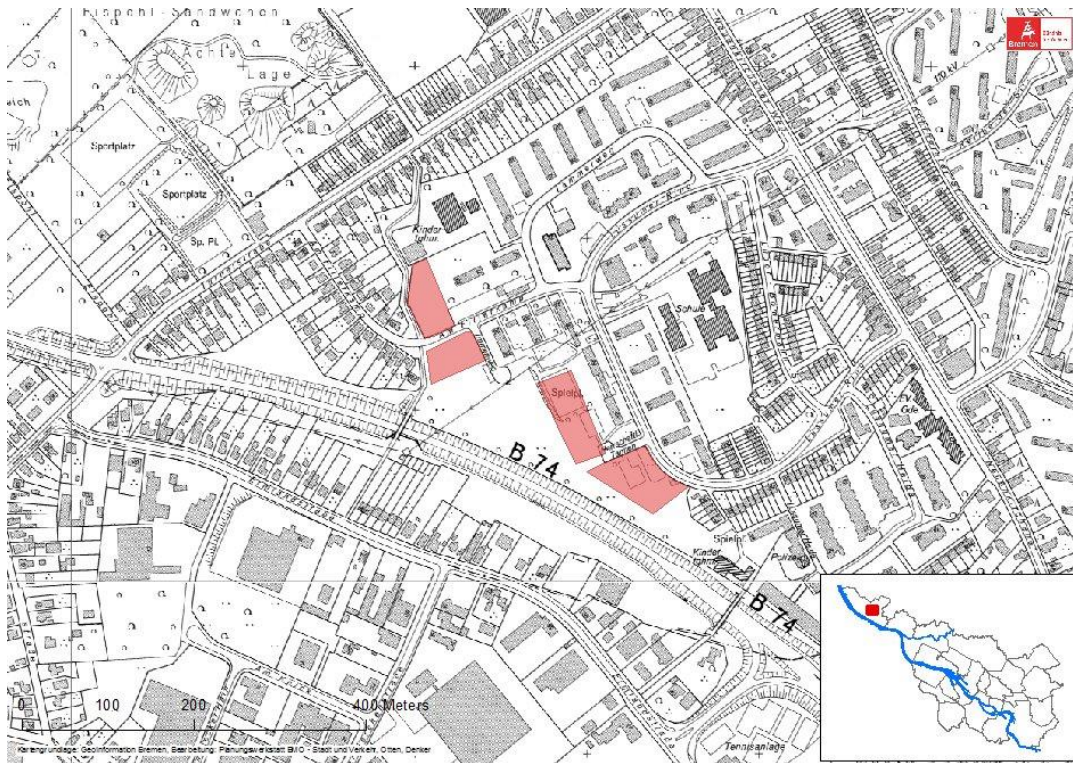

40+-Fläche auf Basis der Deutschen Grundkarte 1:5000:

Luftbild der 40+-Fläche:

Kontakt zur Stadtplanung beim Senator für Umwelt, Bau und Verkehr in Bremen:

Stadtplanungsbezirk: Bremen-Nord

Telefon: 0421 / 361 7334