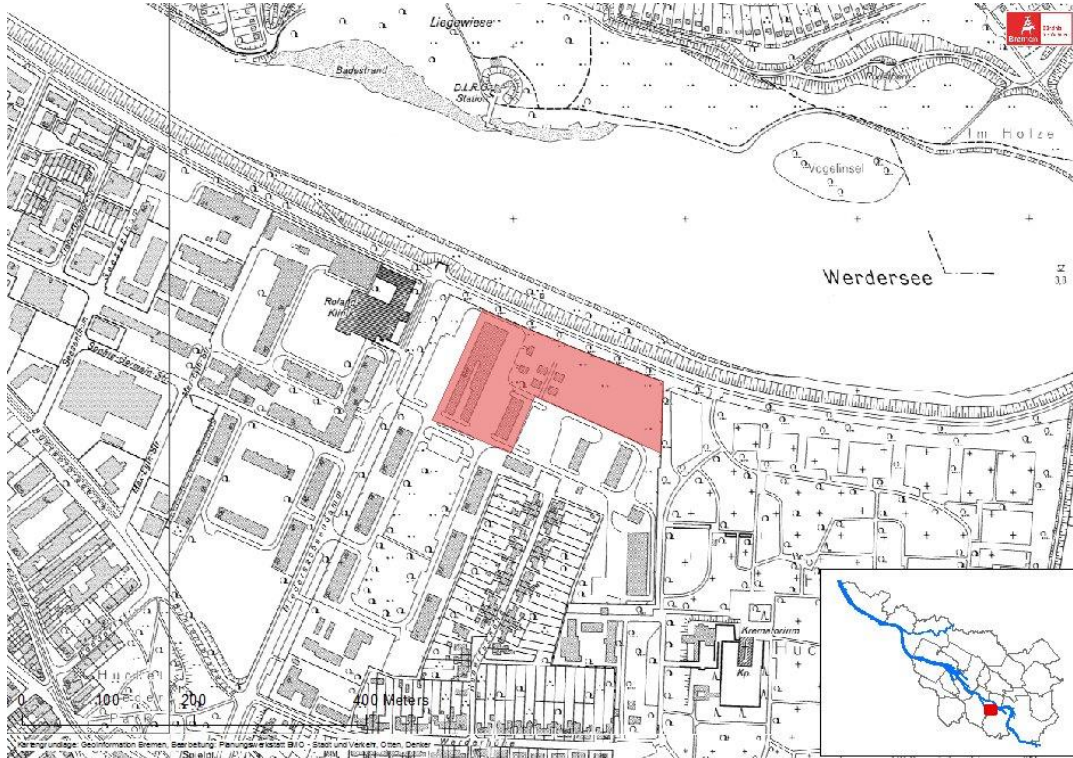

40+-Fläche auf Basis der Deutschen Grundkarte 1:5000:

Luftbild der 40+-Fläche:

Kontakt zur Stadtplanung beim Senator für Umwelt, Bau und Verkehr in Bremen:

Stadtplanungsbezirk: Süd

Telefon: 0421 / 361 10185