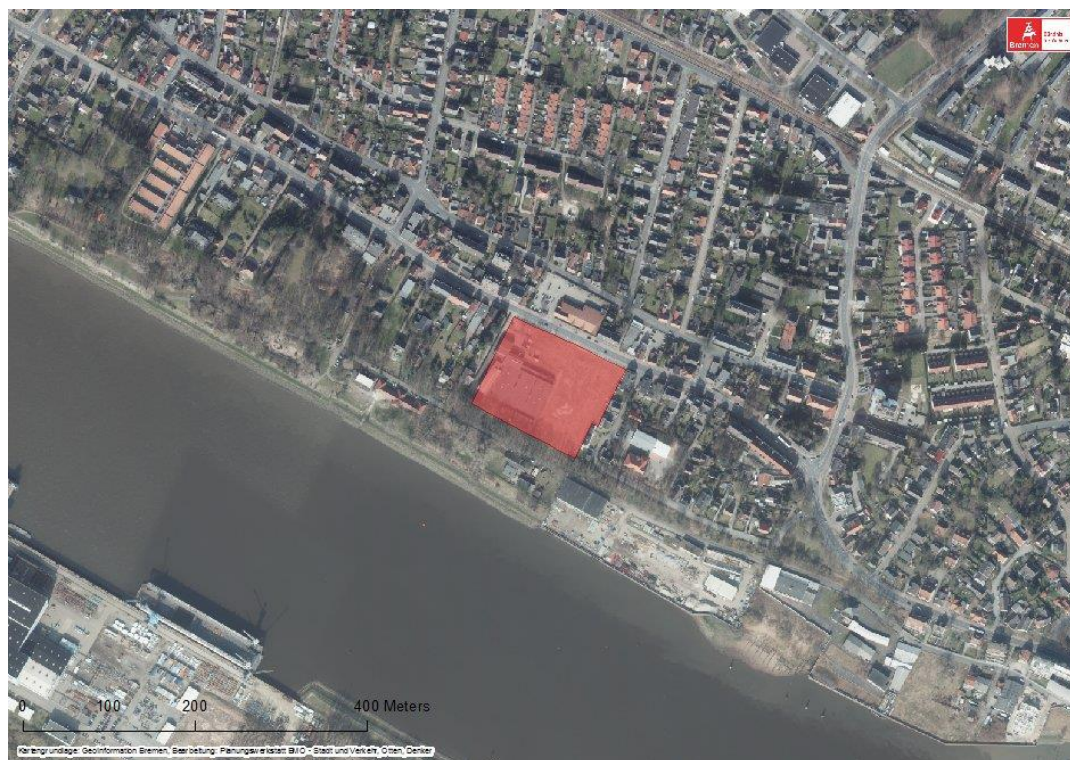

Luftbild der 40+-Fläche:

Kontakt zur Stadtplanung beim Senator für Umwelt, Bau und Verkehr in Bremen:

Stadtplanungsbezirk: Bremen-Nord

Telefon: 0421 / 361 7334

Name: Maximilian Donaubauer

E-Mail: maximilian.donaubauer@bau.bremen.de