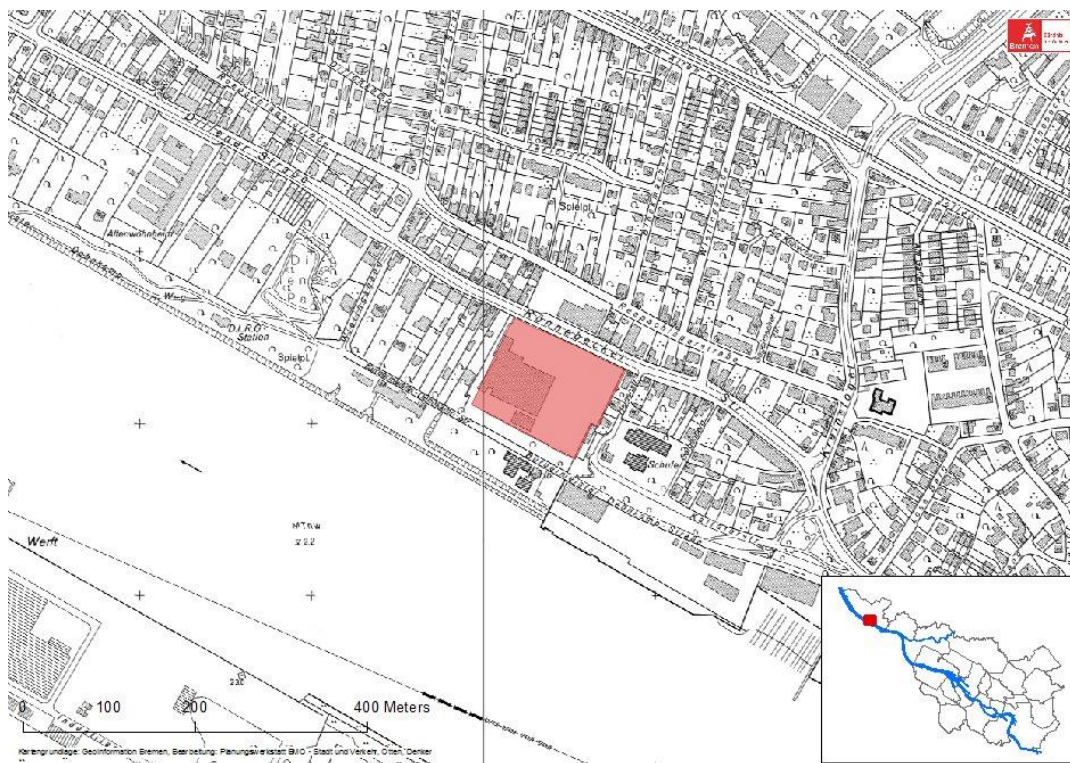

# ehem. Dewers Areal

Stadtteil: Blumenthal

Bezirk: Nord

## 40+-Fläche auf Basis der Deutschen Grundkarte 1:5000: