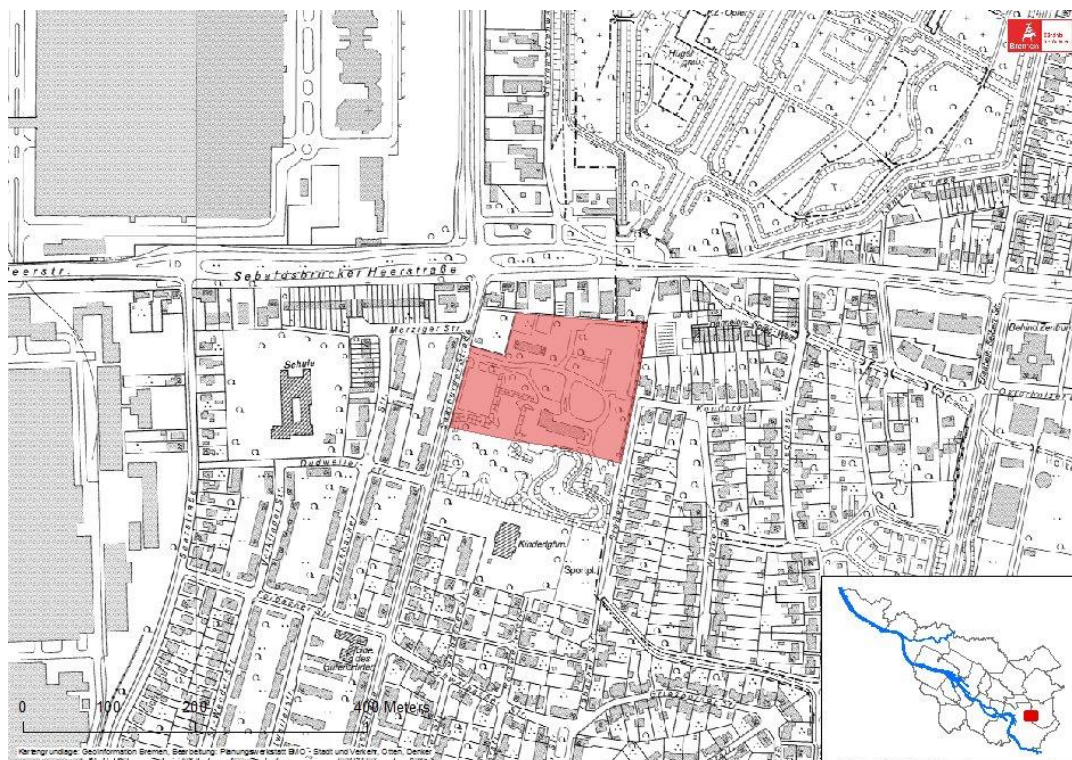

# Quartier Saarburger Straße

Stadtteil: Hemelingen

Bezirk: Ost

## 40+-Fläche auf Basis der Deutschen Grundkarte 1:5000:

## Luftbild der 40+-Fläche:

**Kontakt zur Stadtplanung beim Senator für Umwelt, Bau und Verkehr in Bremen:**

**Stadtplanungsbezirk:** Ost

**Telefon:** 0421 / 361 2383

**Name:** Torsten Kaal

**E-Mail:** [torsten.kaal@bau.bremen.de](mailto:torsten.kaal@bau.bremen.de)