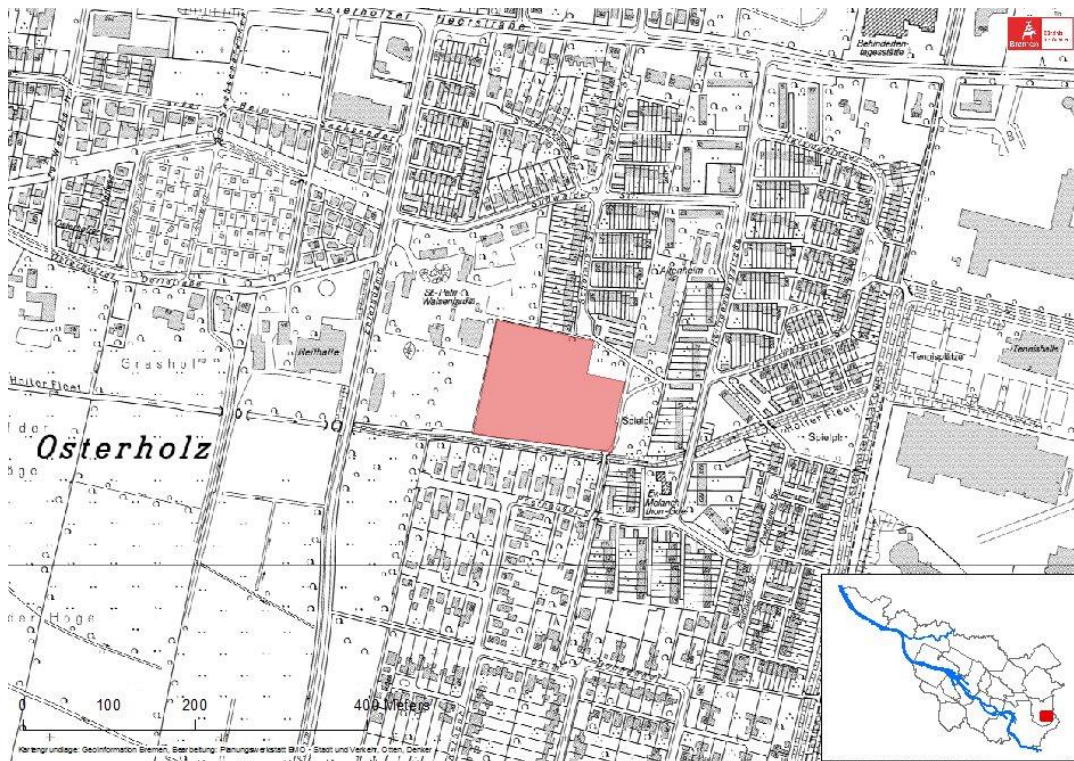

Scholener Straße

Stadtteil: Osterholz

Bezirk: Ost

40+-Fläche auf Basis der Deutschen Grundkarte 1:5000:

Luftbild der 40+-Fläche:

Kontakt zur Stadtplanung beim Senator für Umwelt, Bau und Verkehr in Bremen: