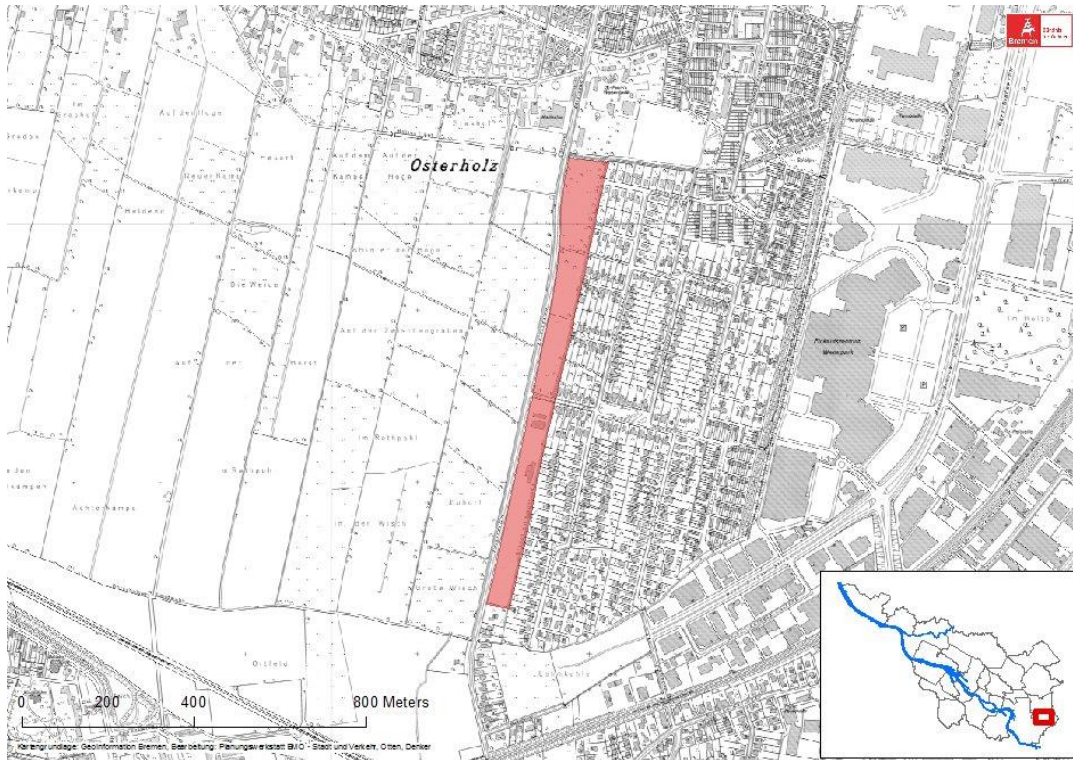

40+-Fläche auf Basis der Deutschen Grundkarte 1:5000:

Luftbild der 40+-Fläche:

Kontakt zur Stadtplanung beim Senator für Umwelt, Bau und Verkehr in Bremen:

Stadtplanungsbezirk: Ost

Telefon: 0421 / 361 2383