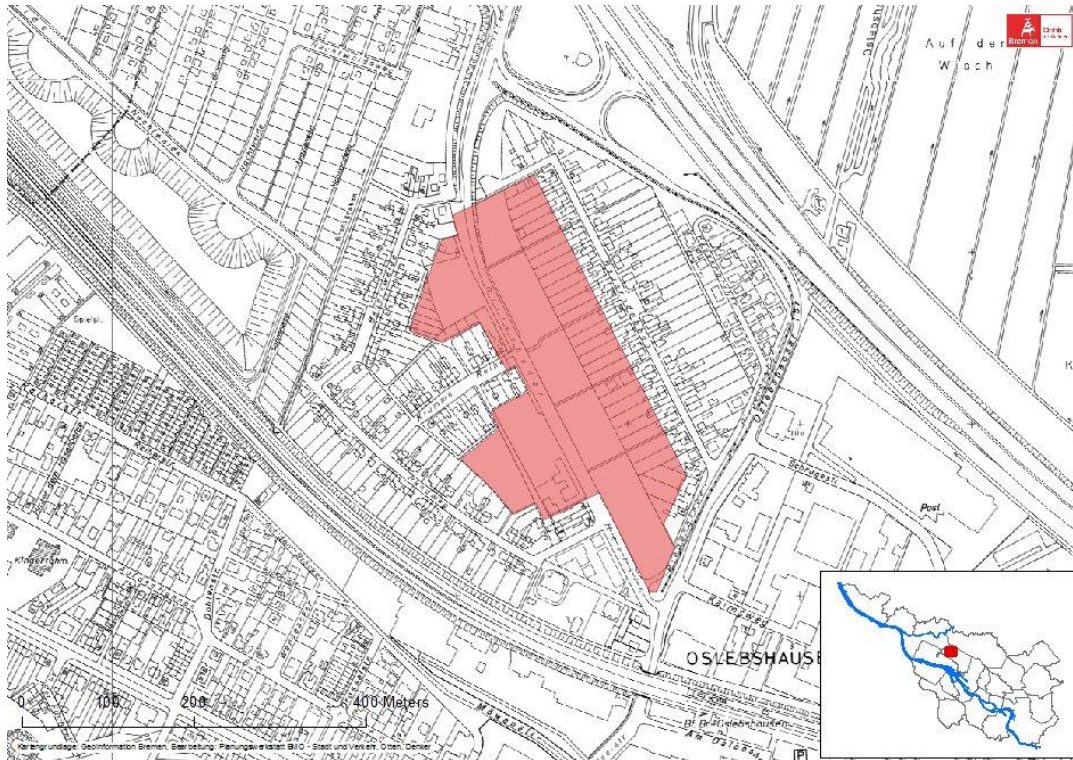

# Ritterhuder Heerstraße

Stadtteil: Gröpelingen

Bezirk: West

## 40+-Fläche auf Basis der Deutschen Grundkarte 1:5000: