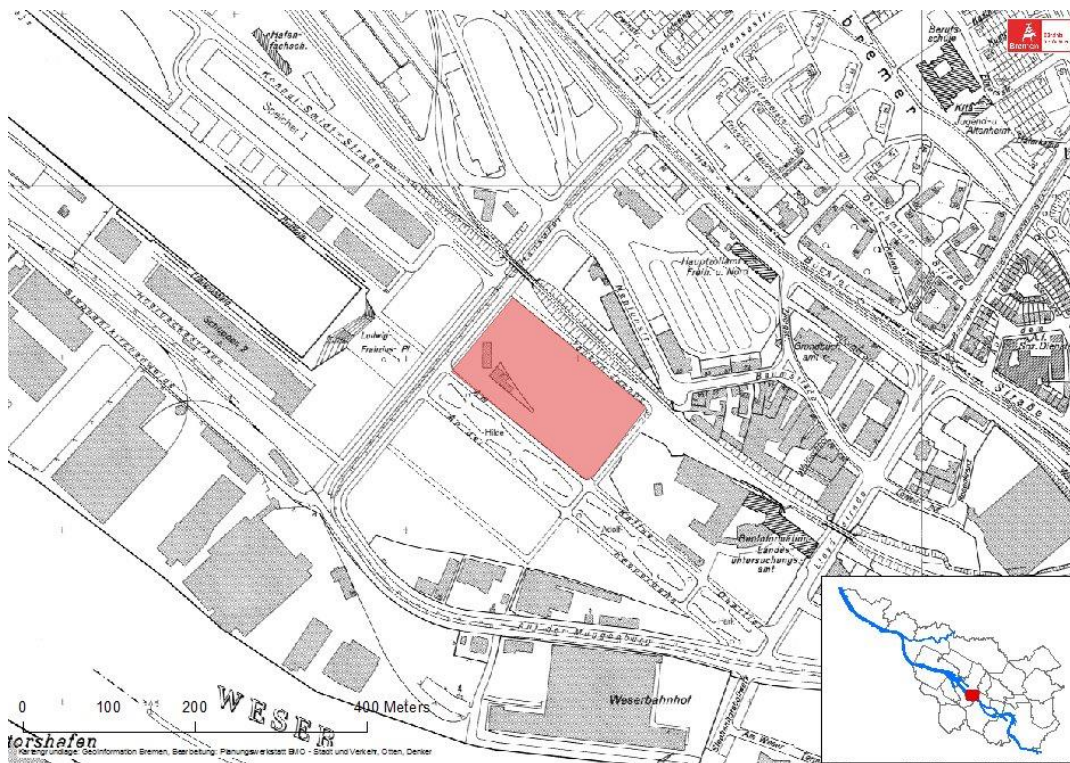

40+-Fläche auf Basis der Deutschen Grundkarte 1:5000:

Luftbild der 40+-Fläche:

Kontakt zur Stadtplanung beim Senator für Umwelt, Bau und Verkehr in Bremen:

Stadtplanungsbezirk: West

Telefon: 0421 / 361 6475