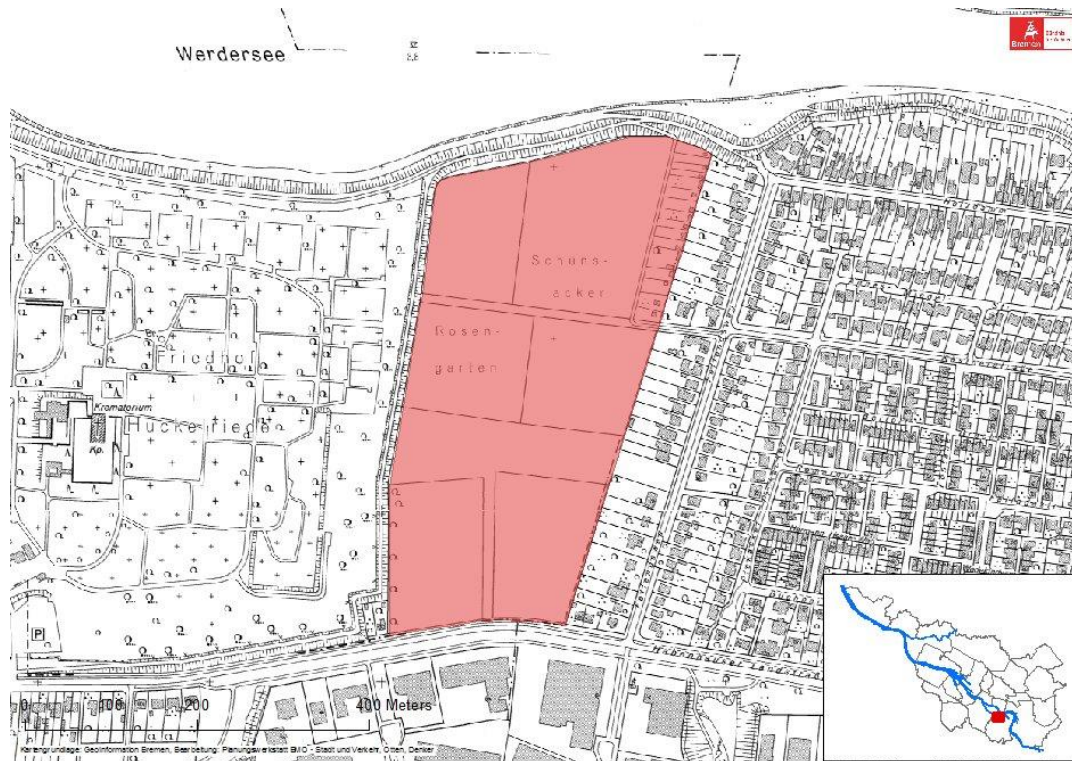

Gartenstadt Werdersee

Stadtteil: Neustadt

Bezirk: Süd

40+-Fläche auf Basis der Deutschen Grundkarte 1:5000:

Luftbild der 40+-Fläche:

Kontakt zur Stadtplanung beim Senator für Umwelt, Bau und Verkehr in Bremen: