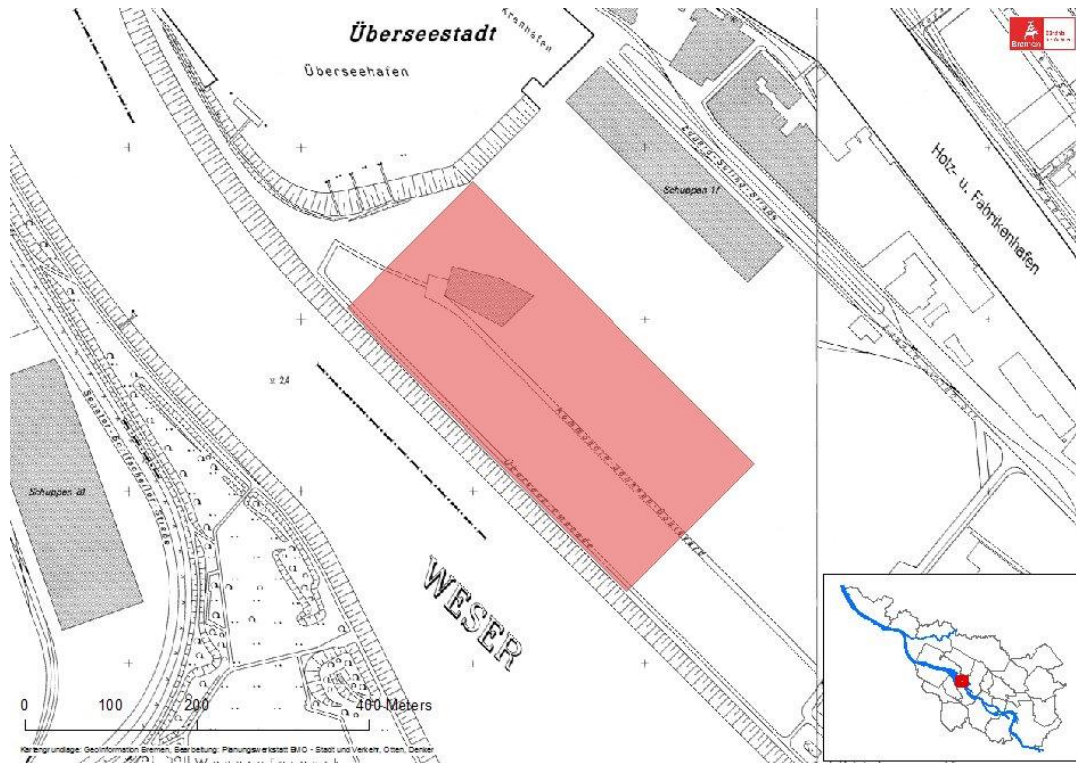

40+-Fläche auf Basis der Deutschen Grundkarte 1:5000:

Luftbild der 40+-Fläche:

Kontakt zur Stadtplanung beim Senator für Umwelt, Bau und Verkehr in Bremen:

Stadtplanungsbezirk: West

Telefon: 0421 / 361 6475