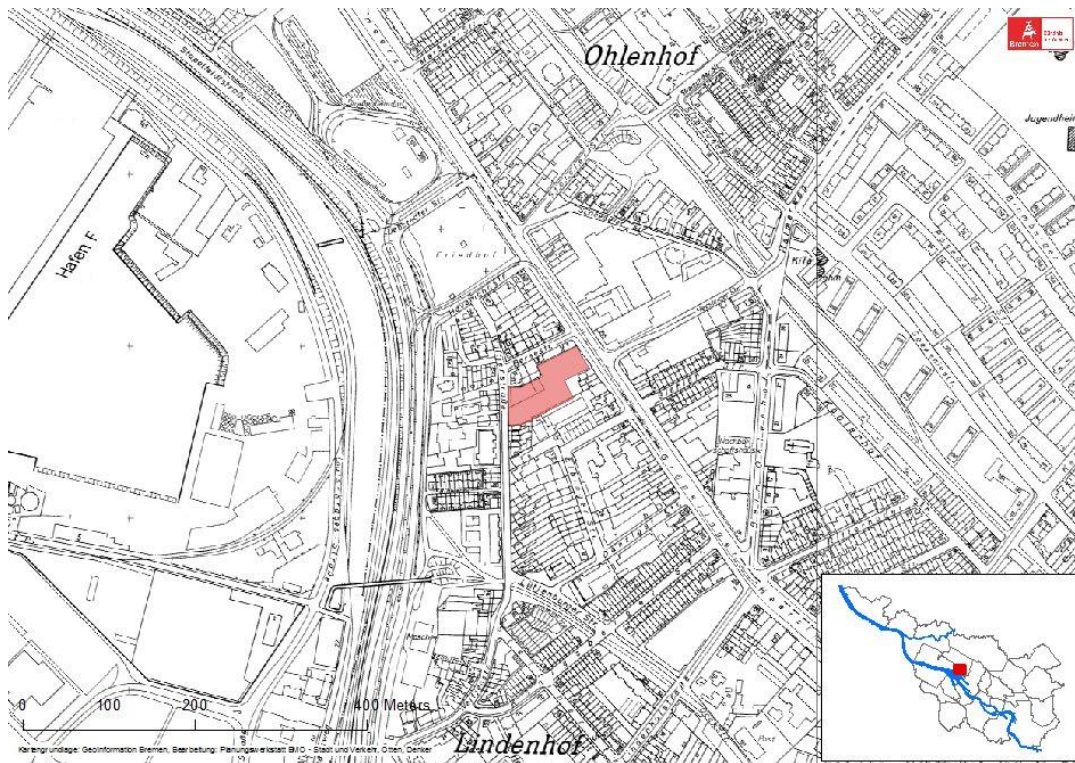

## 40+-Fläche auf Basis der Deutschen Grundkarte 1:5000:

## Luftbild der 40+-Fläche:

**Kontakt zur Stadtplanung beim Senator für Umwelt, Bau und Verkehr in Bremen:**

**Stadtplanungsbezirk:** West

**Telefon:** 0421 / 361 6475

**Name:** Georgia Wedler

**E-Mail:** georgia.wedler@bau.bremen.de