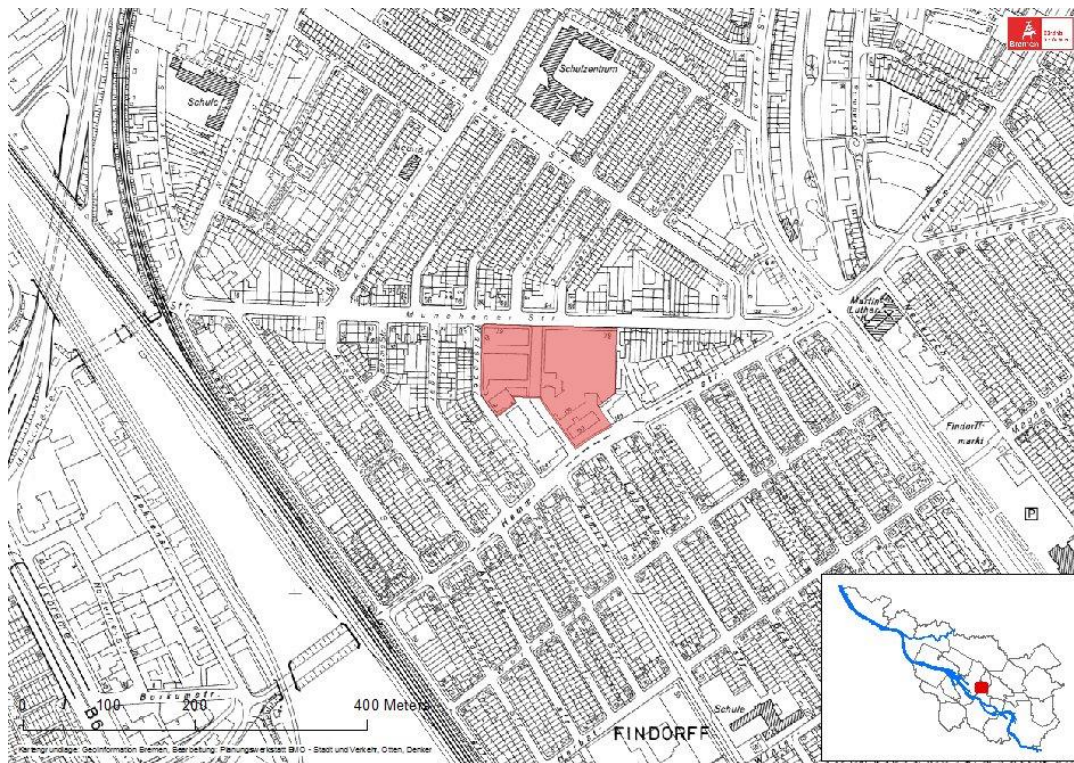

## 40+-Fläche auf Basis der Deutschen Grundkarte 1:5000:

## Luftbild der 40+-Fläche:

**Kontakt zur Stadtplanung beim Senator für Umwelt, Bau und Verkehr in Bremen:**

**Stadtplanungsbezirk:** West

**Telefon:** 0421 / 361 6475

**Name:** Georgia Wedler

**E-Mail:** georgia.wedler@bau.bremen.de