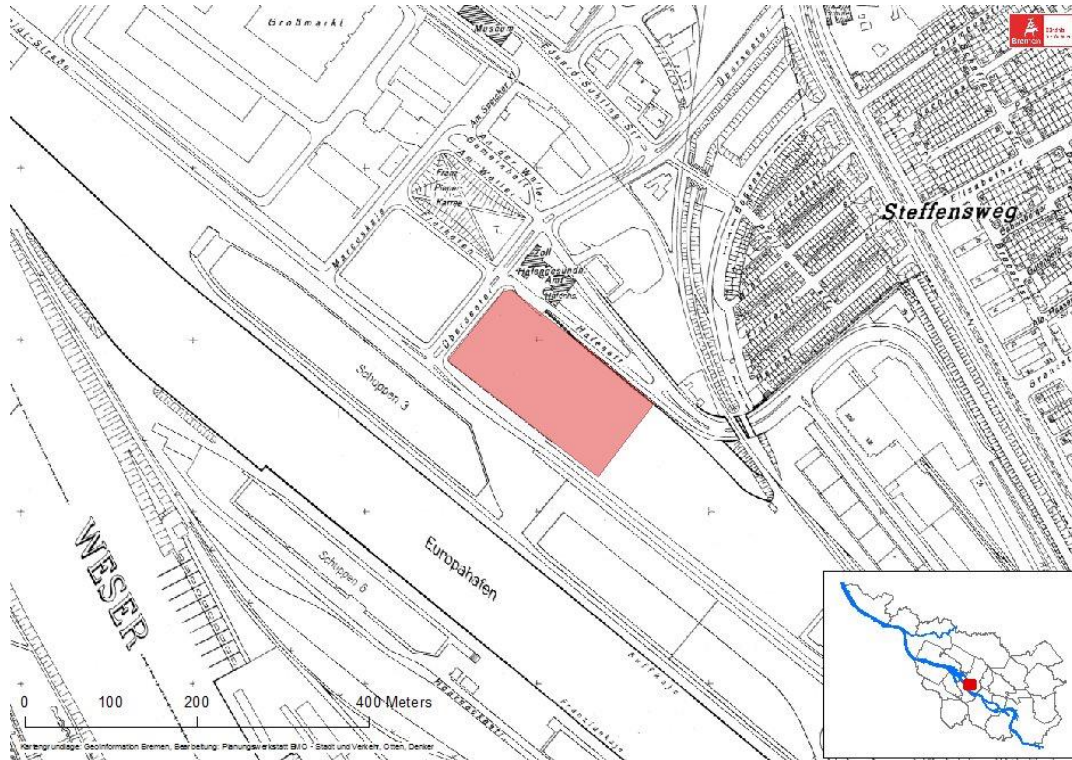

## 40+-Fläche auf Basis der Deutschen Grundkarte 1:5000:

## Luftbild der 40+-Fläche:

**Kontakt zur Stadtplanung beim Senator für Umwelt, Bau und Verkehr in Bremen:**

**Stadtplanungsbezirk:** West

**Telefon:** 0421 / 361 6475

**Name:** Georgia Wedler

**E-Mail:** georgia.wedler@bau.bremen.de