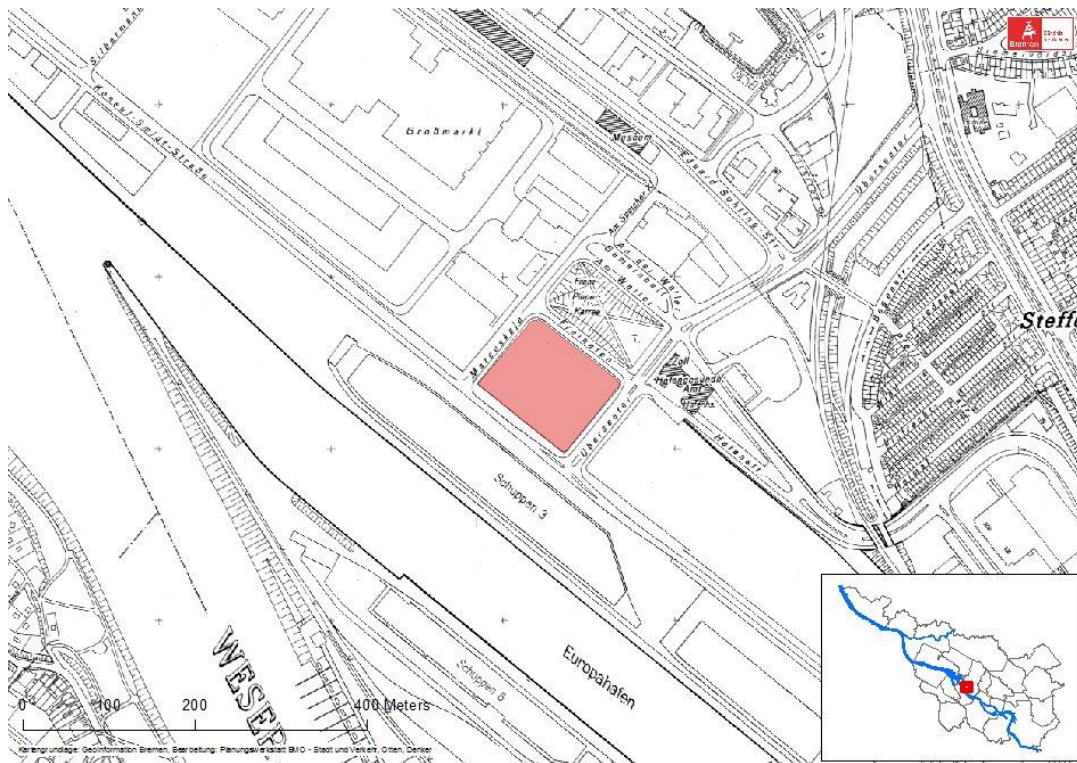

40+-Fläche auf Basis der Deutschen Grundkarte 1:5000:

Luftbild der 40+-Fläche:

Kontakt zur Stadtplanung beim Senator für Umwelt, Bau und Verkehr in Bremen:

Stadtplanungsbezirk: West

Telefon: 0421 / 361 6475