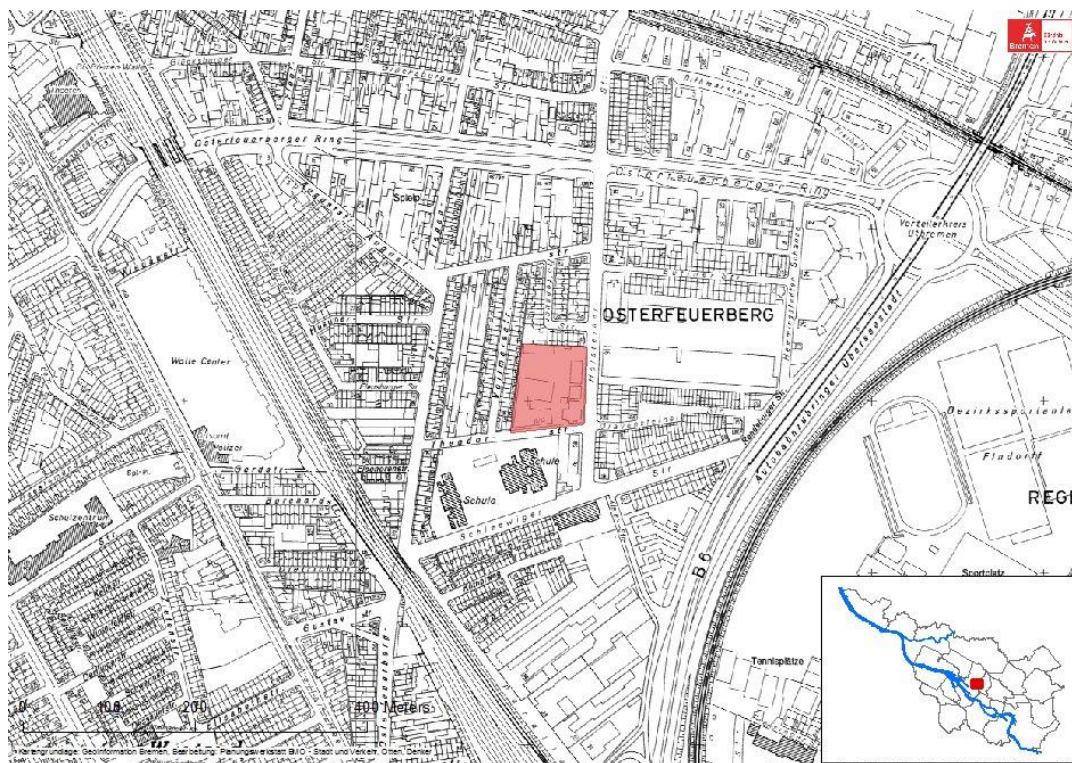

## 40+-Fläche auf Basis der Deutschen Grundkarte 1:5000:

## Luftbild der 40+-Fläche:

**Kontakt zur Stadtplanung beim Senator für Umwelt, Bau und Verkehr in Bremen:**

**Stadtplanungsbezirk:** West

**Telefon:** 0421 / 361 6475

**Name:** Georgia Wedler

**E-Mail:** georgia.wedler@bau.bremen.de