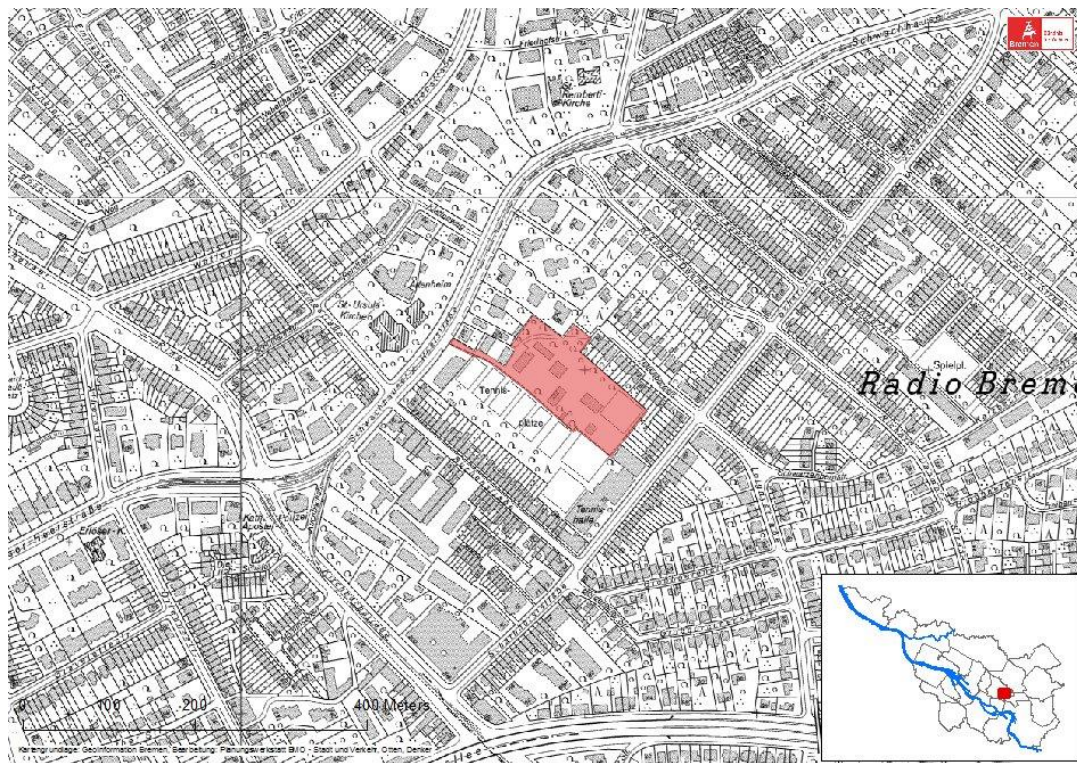

Schwachhauser Heerstraße, Scharnh

Stadtteil: Schwachhausen

Bezirk: Ost

40+-Fläche auf Basis der Deutschen Grundkarte 1:5000:

Luftbild der 40+-Fläche:

Kontakt zur Stadtplanung beim Senator für Umwelt, Bau und Verkehr in Bremen:

Stadtplanungsbezirk: Mitte

Telefon: 0421 / 361 2384

Name: Angela Weiskopf

E-Mail: angela.weiskopf@bau.bremen.de